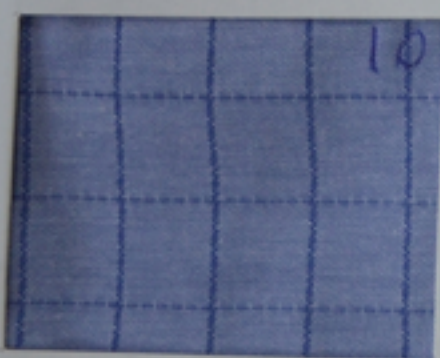

# Stalianu's

CAMISARIA

- CALÇA
- CAMISA
  - Manga Curta
  - Manga Longa
- CAMISETA 3/4

ORDEM: 08

TAMANHO: B

PREÇO:

COMPOSIÇÃO:

cores - 1-2-3-4-5-6-7

100% ALGODÃO

col B-B-10 - 60% P/L

40% ALG.

Tamanho do Colarinho: N° 2 : 38 / N° 3: 40 / N° 4: 42 / N° 5: 44 / N° 6: 46

# Stalianu's

CAMISARIA

- CALÇA
- CAMISA
  - Manga Curta
  - Manga Longa
- CAMISETA 3/4

ORDEM: 155
TAMANHO: 20x6
PREÇO:

COMPOSIÇÃO:
65% POLIÉSTER
35% ALGODÃO